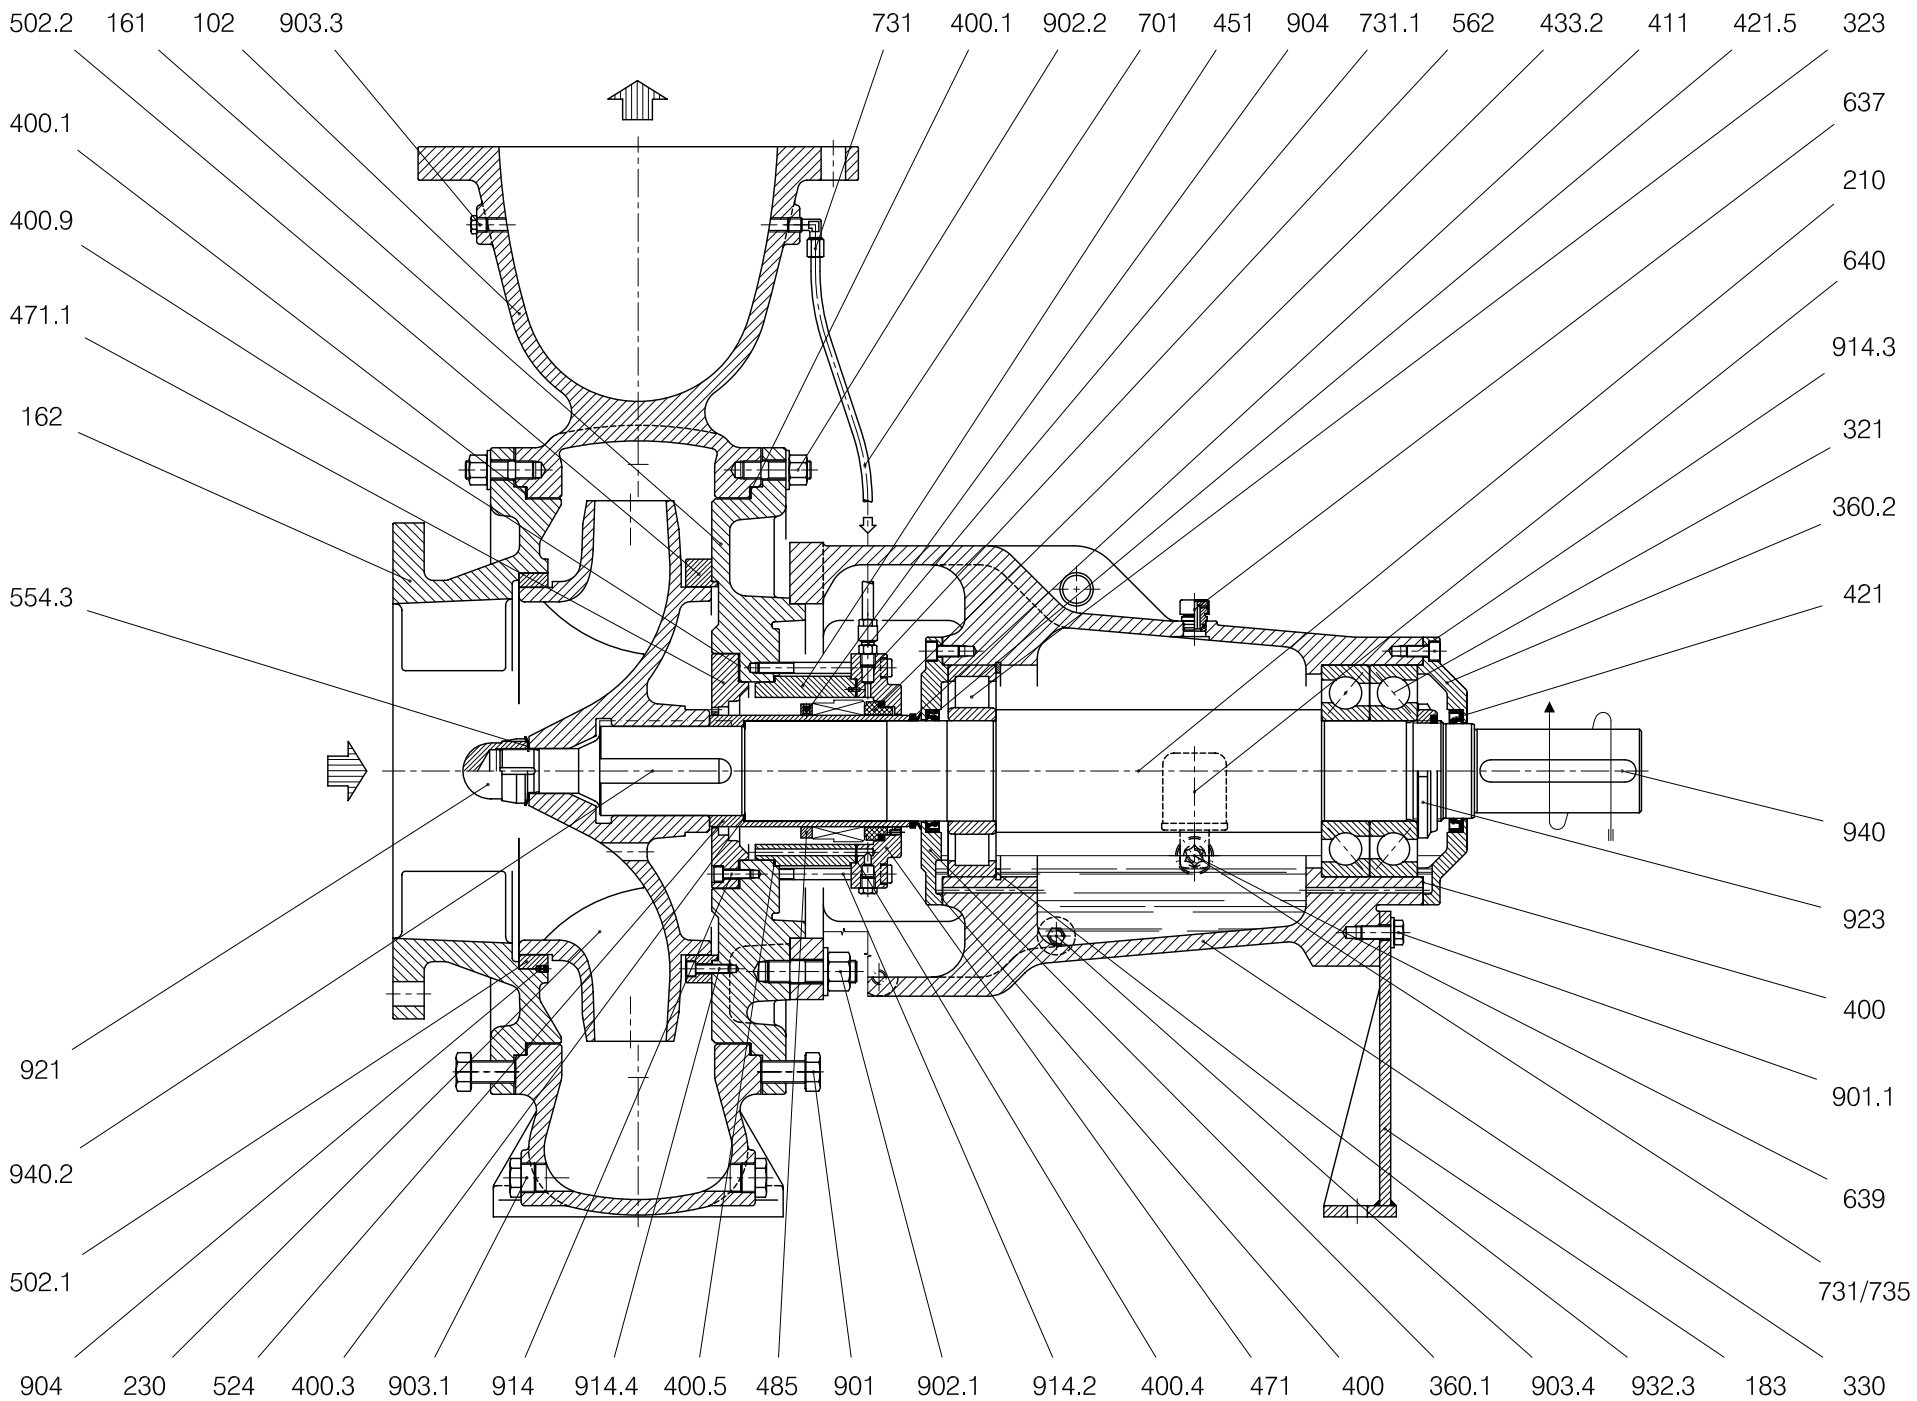

**TCH 250-450/1-R gr.5**

**pompa & travevairini**

CASTANO PRIMO (MILANO)

S.p.A.

Rif. - Ref.: SV/C.T.  
DATA - Date: 01-2010

DOCUMENTO N. - Document no.: 373D.1L1.3273.02  
SOSTITUISCE DOC. - Replaces Doc. (ITEM): 373D.1L1.3273.01 - TCH0045

ITEM n° S00023R