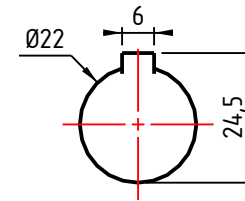

PL 150 Dik Montaj Standart

Giriş Çıkış Normu: DIN 11851

Kg: 26,00

Bu dokümanda bulunan bütün bilgiler bizim tasarrufumuzdadır. Bizden yazılı müsaade alınmadıkça çoğaltılmak, üçüncü şahıslara vermek veya bilgi olarak aktarmak suçtur ve yapanlar hakkında kanuni takibata geçilir.