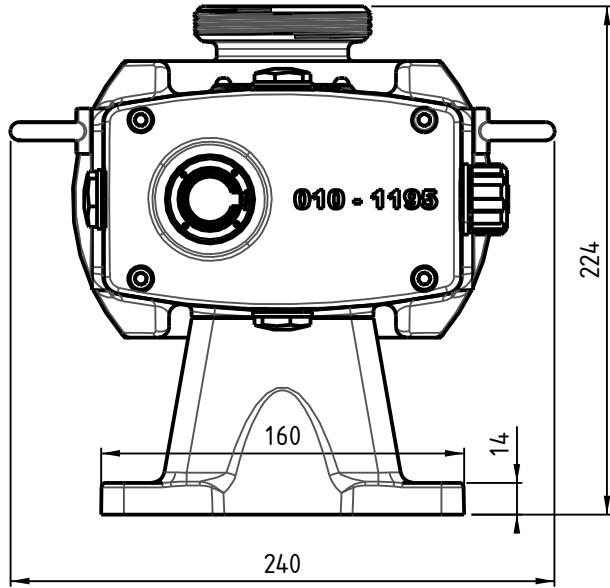

PL 150 Dik Montaj Standart

Giriş Çıkış Normu: DIN 11851

Kg: 26,00

Bu dokümanda bulunan bütün bilgiler bizim tasarrufumuzdadır. Bizden yazılı müsaade alınmadıkça çoğaltılmak, üçüncü şahıslara vermek veya bilgi olarak aktarmak suçtur ve yapanlar hakkında kanuni takibata geçilir.