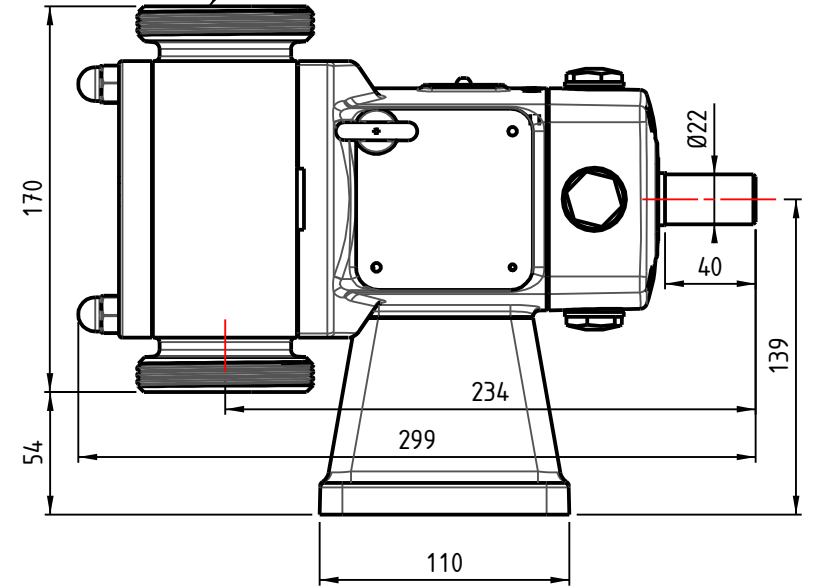

PL 150 Dik Montaj Standart

Giriş Çıkış Normu: DIN 11851

Kg: 26,00

Bu dokümanda bulunan bütün bilgiler bizim tasarrufumuzdadır. Bizden yazılı müsaade alınmadıkça çoğaltılmak, üçüncü şahıslara vermek veya bilgi olarak aktarmak suçtur ve yapanlar hakkında kanuni takibata geçilir.