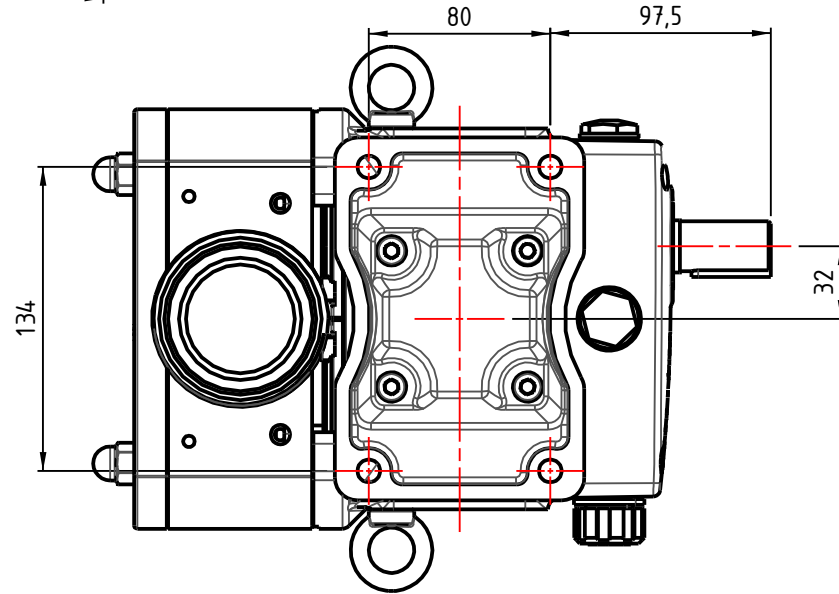

PL 150 Dik Montaj Standart

Giriş Çıkış Normu: DIN 11851

Kg: 26,00

Bu dokümanda bulunan bütün bilgiler bizim tasarrufumuzdadır. Bizden yazılı müsaade alınmadıkça çoğaltılmak, üçüncü şahıslara vermek veya bilgi olarak aktarmak suçtur ve yapanlar hakkında kanuni takibata geçilir.