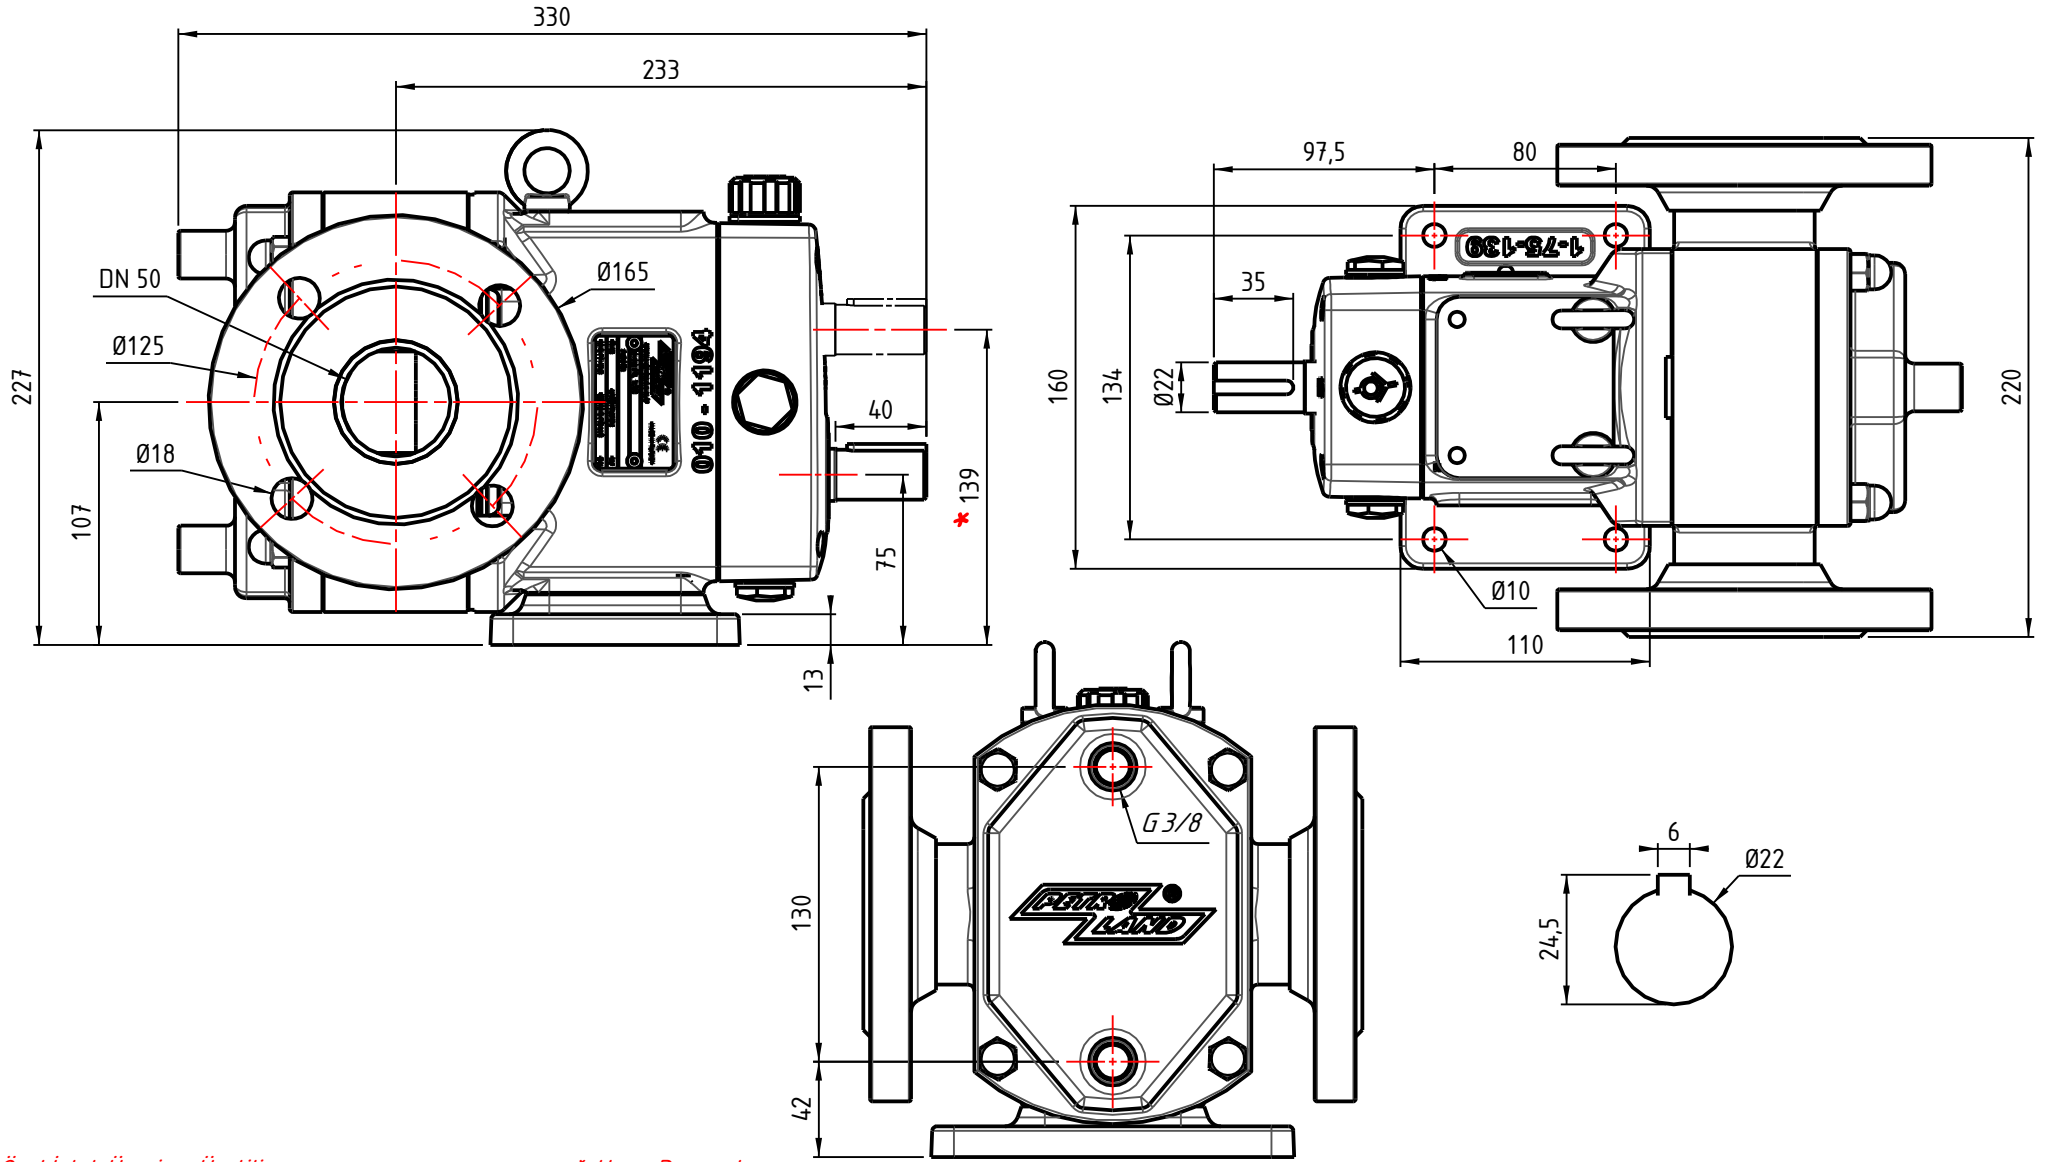

PL 150 Flanşlı Kapakdan Çeketli

Kg: 29,5

* Özel İstek Üzerine Üretilir
Standart Olarak Mil Alttan Çıkışlı Üretilmektedir

* Upon Request
Shaft is down as in standard production

Flanş Normu : DN 50 PN 16 DIN 2633

Çizen: Aşkın YILDIZ

Tarih: 18.11.2015

Kontrol: Ercan ÇALIŞKAN

Tarih: 18.11.2015

Petroland Pompa A.Ş.
Aydınlı Mah. İstanbul Anadolu Yakası O.S.B
1. Sokak No:7 İstanbul / TURKEY

Resim No :
P- 00281