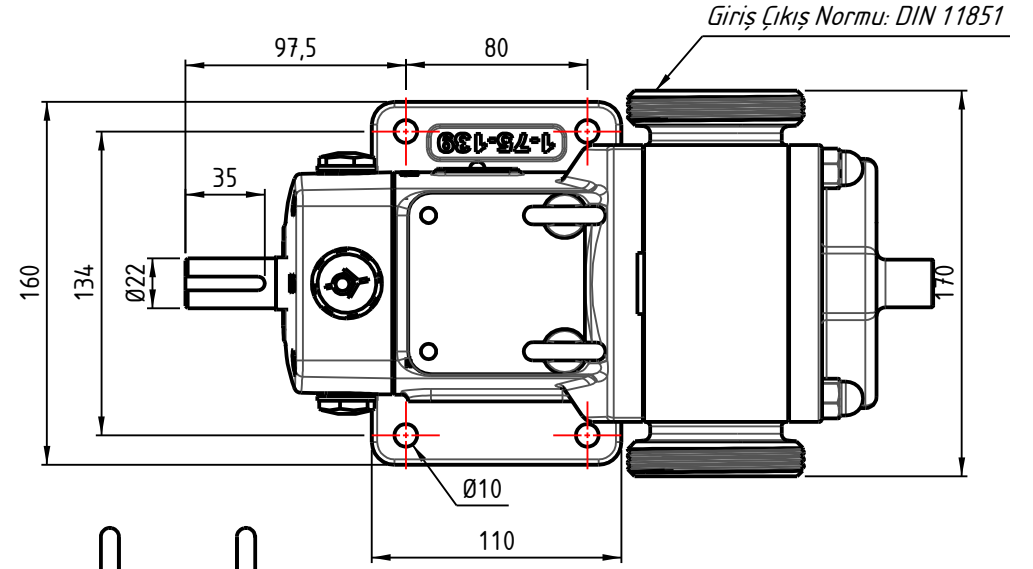

# PL 150 Kapakdan Çeketli

Kg: 24,5

\* Özel İstek Üzerine Üretilir  
Standart Olarak Mil Alttan Çıkışlı Üretilmektedir

\* Upon Request  
Shaft is down as in standard production

Bu dokümanda bulunan bütün bilgiler bizim tasarrufumuzdadır. Bizden yazılı müsaade alınmadıkça çoğaltılmak, üçüncü şahıslara vermek veya bilgi olarak aktarmak suçtur ve yapanlar hakkında kanuni takibata geçilir.  
PETROLAND POMPA A.Ş.

Çizen: Aşkın YILDIZ  
Kontrol: Ercan ÇALIŞKAN

Tarih: 18.11.2015  
Tarih: 18.11.2015

Petroland Pompa A.Ş.  
Aydınlı Mah. İstanbul Anadolu Yakası O.S.B  
1. Sokak No:7 İstanbul / TURKEY

Resim No :  
P - 00279