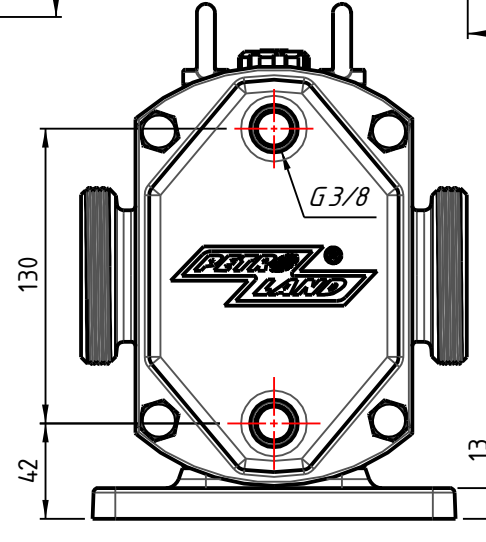

# PL 150 Kapakdan Çeketli

Kg: 24,5

\* Özel İstek Üzerine Üretilir  
Standart Olarak Mil Alttan Çıkışlı Üretilmektedir

\* Upon Request  
Shaft is down as in standard production

Bu dokümanda bulunan bütün bilgiler bizim tasarrufumuzdadır. Bizden yazılı müsaade alınmadıkça çoğaltılmak, üçüncü şahıslara vermek veya bilgi olarak aktarmak suçtur ve yapanlar hakkında kanuni takibata geçilir.  
PETROLAND POMPA A.Ş.