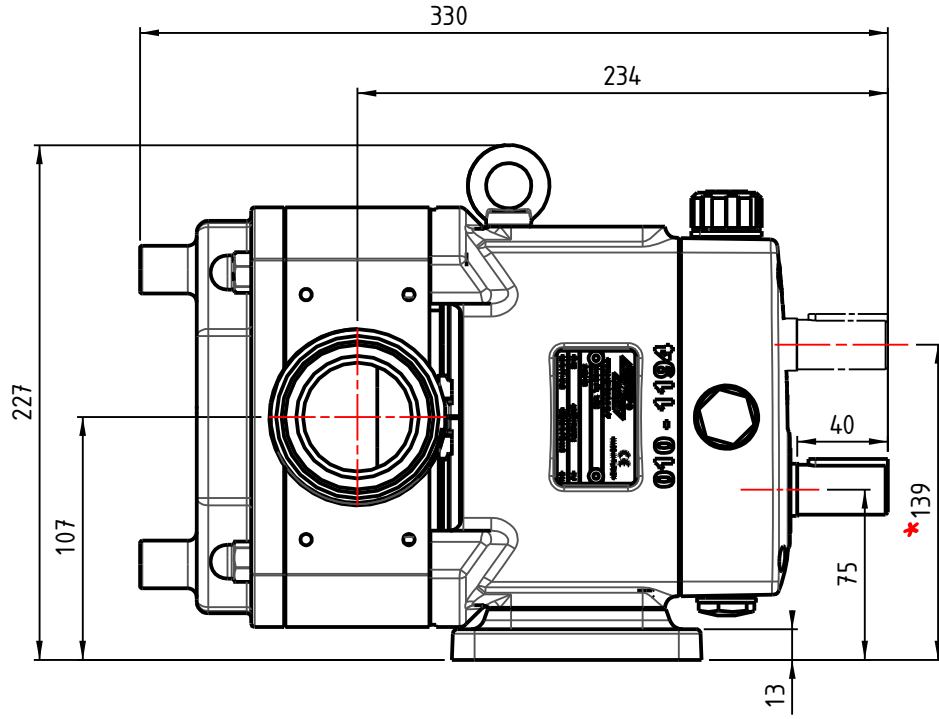

# PL 150 Kapakdan Çeketli

Kg: 24,5

\* Özel İstek Üzerine Üretilir  
Standart Olarak Mil Alttan Çıkışlı Üretilmektedir

\* Upon Request  
Shaft is down as in standard production

Bu dokümanda bulunan bütün bilgiler bizim tasarrufumuzdadır. Bizden yazılı müsaade alınmadıkça çoğaltılmak, üçüncü şahıslara vermek veya bilgi olarak aktarmak suçtur ve yapanlar hakkında kanuni takibata geçilir.  
PETROLAND POMPA A.Ş.

Çizen: Aşkın YILDIZ  
Kontrol: Ercan ÇALIŞKAN

Tarih: 18.11.2015  
Tarih: 18.11.2015

Petroland Pompa A.Ş.  
Aydınlı Mah. İstanbul Anadolu Yakası O.S.B  
1. Sokak No:7 İstanbul / TURKEY

Resim No :  
P - 00279