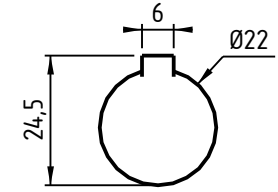

# PL 150 Kapakdan Çeketli

Kg: 24,5

\* Özel İstek Üzerine Üretilir  
Standart Olarak Mil Alttan Çıkışlı Üretilmektedir

\* Upon Request  
Shaft is down as in standard production

Bu dokümanda bulunan bütün bilgiler bizim tasarrufumuzdadır. Bizden yazılı müsaade alınmadıkça çoğaltılmak, üçüncü şahıslara vermek veya bilgi olarak aktarmak suçtur ve yapanlar hakkında kanuni takibata geçilir.  
PETROLAND POMPA A.Ş.