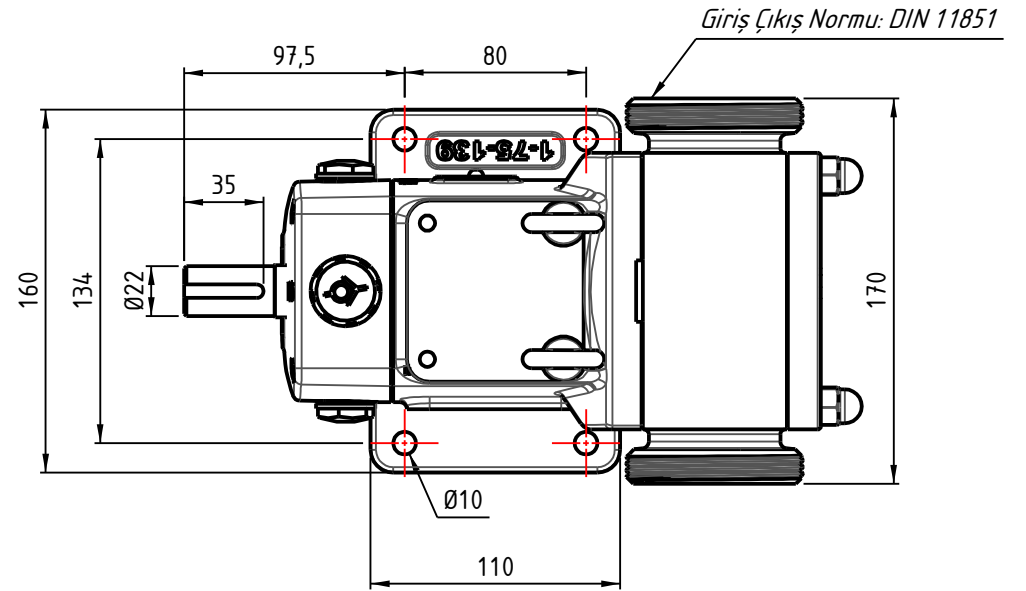

PL 150 Standart

Kg: 24,00

** Özel İstek Üzerine Üretilir
Standart Olarak Mil Alttan Çıkışlı Üretilmektedir*

** Upon Request
Shaft is down as in standard production*

Bu dokümanda bulunan bütün bilgiler bizim tasarrufumuzdadır. Bizden yazılı müsaade alınmadıkça çoğaltılmak, üçüncü şahıslara vermek veya bilgi olarak aktarmak suçtur ve yapanlar hakkında kanuni takibata geçilir.