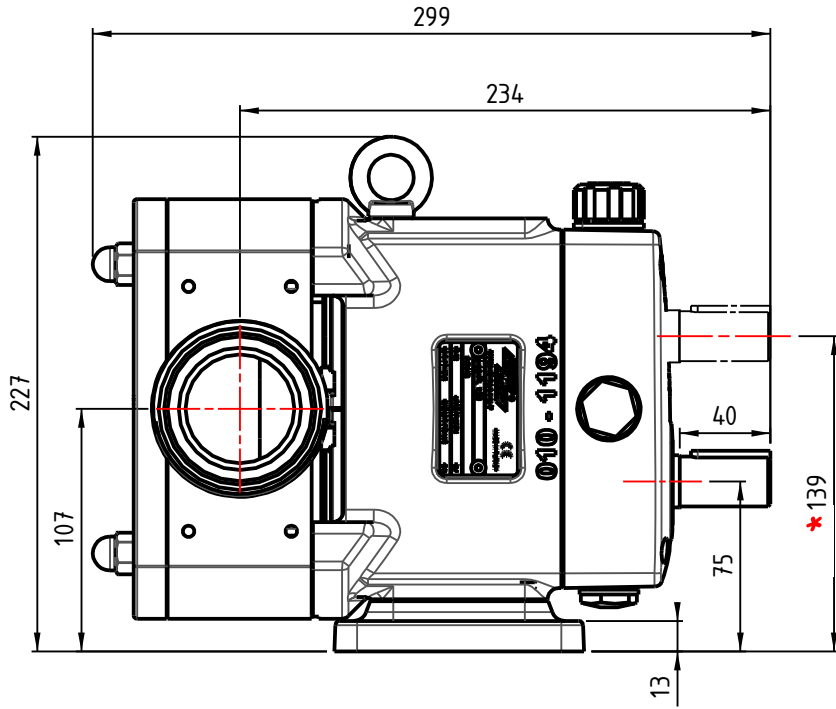

PL 150 Standart

Kg: 24,00

** Özel İstek Üzerine Üretilir
Standart Olarak Mil Alttan Çıkışlı Üretilmektedir*

** Upon Request
Shaft is down as in standard production*

Bu dokümanda bulunan bütün bilgiler bizim tasarrufumuzdadır. Bizden yazılı müsaade alınmadıkça çoğaltılmak, üçüncü şahıslara vermek veya bilgi olarak aktarmak suçtur ve yapanlar hakkında kanuni takibata geçilir.