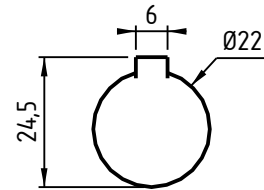

PL 150 Standart

Kg: 24,00

** Özel İstek Üzerine Üretilir
Standart Olarak Mil Alttan Çıkışlı Üretilmektedir*

** Upon Request
Shaft is down as in standard production*

Bu dokümanda bulunan bütün bilgiler bizim tasarrufumuzdadır. Bizden yazılı müsaade alınmadıkça çoğaltılmak, üçüncü şahıslara vermek veya bilgi olarak aktarmak suçtur ve yapanlar hakkında kanuni takibata geçilir.